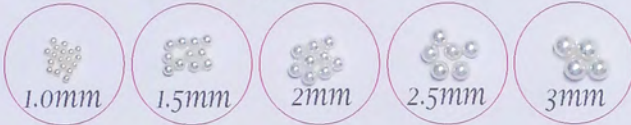

Imitation Pearl Small Cabochon Series