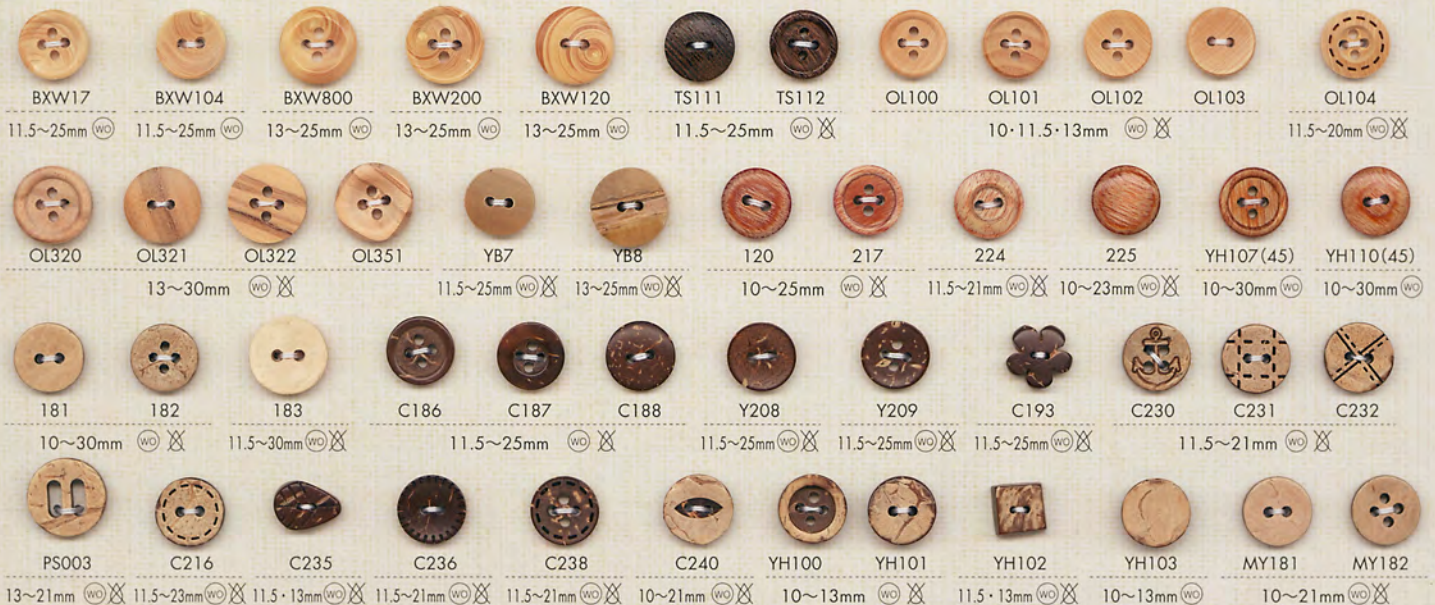

COLOR VARIATION