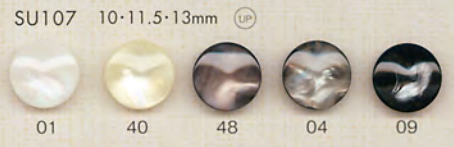

※本貝に近いパールの輝きをもたらす高級ポリエステル鈕です。

NEW ROYAL SHELL

※NRSシリーズの在庫品は順次、無鉛パール素材に変更しています。

SU SERIES

MS SERIES

MY151 13·15·18·20·23mm (UP)

01 45 04 09

MY152 13·15·18·20·23mm (UP)