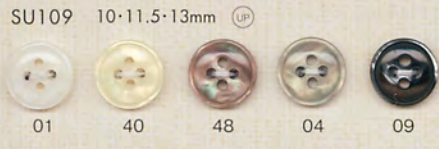

※本貝に近いパールの輝きをもたらす高級ポリエステル鈕です。

NEW ROYAL SHELL

※NRSシリーズの在庫品は順次、無鉛パール素材に変更しています。

SU SERIES

MS SERIES

MY151 13·15·18·20·23mm (UP)

01 45 04 09

MY152 13·15·18·20·23mm (UP)