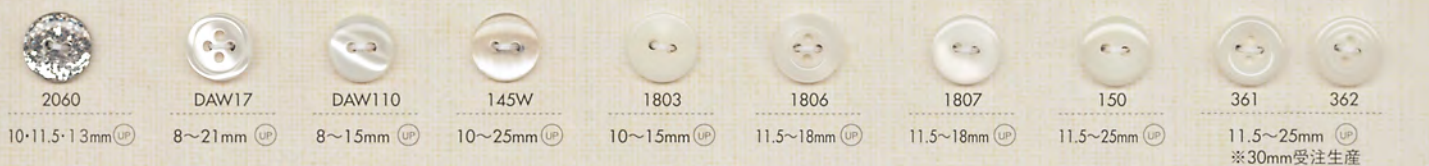

1956 10·11.5mm (UP)

2059 10·11.5·13·15·18·20mm (UP)

New OPH-338 10・11.5・13mm (UP)

※染色では出来ない風合いを出しています。

New 785 10・11.5・13・15mm (UP)

※染色では出せないピンクの輝きを定番色に加えております。

New 784 10・11.5・13・15mm (UP)

New 828A 10・11.5・13mm (UP)