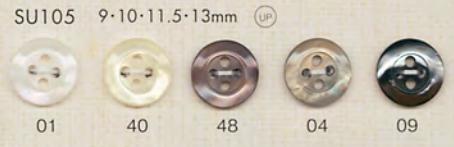

※本貝に近いパールの輝きをもたらす高級ポリエステル鈕です。

NEW ROYAL SHELL

※NRSシリーズの在庫品は順次、無鉛パール素材に変更しています。

SU SERIES

MS SERIES

MY151 13·15·18·20·23mm (UP)

01 45 04 09

MY152 13·15·18·20·23mm (UP)