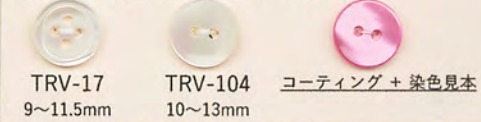

New ※全サイズ1.8mm厚に統一しています。