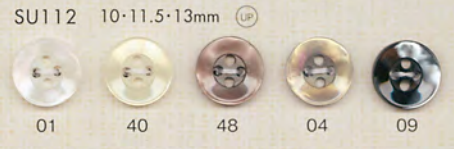

※本貝に近いパールの輝きをもたらす高級ポリエステル鈕です。

NEW ROYAL SHELL

※NRSシリーズの在庫品は順次、無鉛パール素材に変更しています。

SU SERIES

MS SERIES

MY151 13·15·18·20·23mm (UP)

01 45 04 09

MY152 13·15·18·20·23mm (UP)