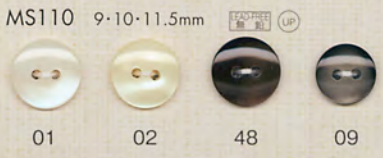

※本貝に近いパールの輝きをもたらす高級ポリエステル鈕です。

NEW ROYAL SHELL

※NRSシリーズの在庫品は順次、無鉛パール素材に変更しています。

SU SERIES

MS SERIES

MY151 13·15·18·20·23mm (UP)

01 45 04 09

MY152 13·15·18·20·23mm (UP)