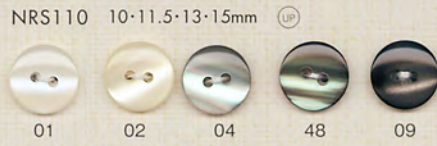

NEW ROYAL SHELL

※NRSシリーズの在庫品は順次、無鉛パール素材に変更しています。