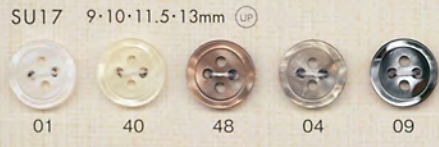

※本貝に近いパールの輝きをもたらす高級ポリエステル鈕です。

NEW ROYAL SHELL

※NRSシリーズの在庫品は順次、無鉛パール素材に変更しています。

SU SERIES

MS SERIES

MY151 13·15·18·20·23mm (UP)

01 45 04 09

MY152 13·15·18·20·23mm (UP)